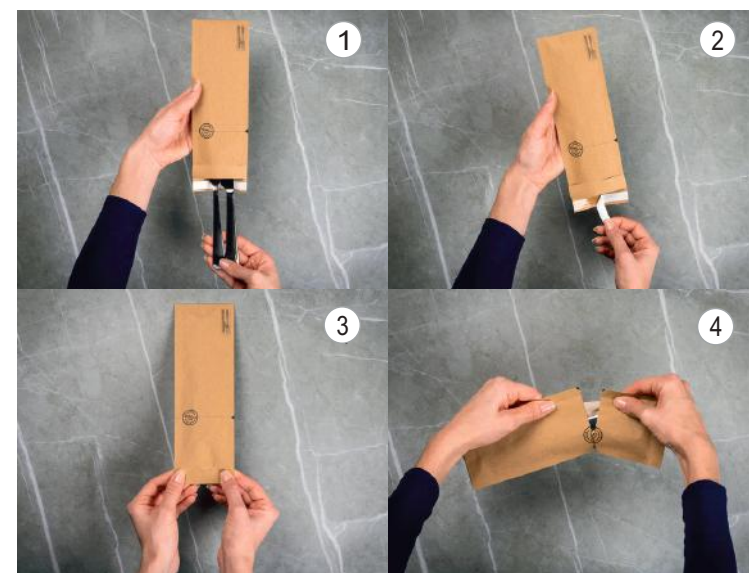

## HYGIÉNIQUE - INNOVANT - FONCTIONNEL

Pochetta CLOSY, l'attrayant nouveau sac hygiénique à couverts avec serviette en papier intégrée.

Né en Europe, la CLOSY nouvelle génération se soucie de l'environnement et laisse une impression inoubliable.

CLOSY vous soutient dans votre concept d'hygiène et vous permet de conserver vos couverts propres. Il vous sera un atout nécessaire pour renforcer la confiance de vos hôtes.

### Caractéristiques du produit

Matériel: Papier blanc ou kraft brun FSC®

Caractéristiques: Serviette intégrée 2 plis  
Hygiène garantie  
Personnalisable

### Standard-Sortiment:

1. Insérez vos couverts
2. Fermez le sac à l'aide de la bande adhésive
3. Ouvrez la CLOSY pour une restauration encore plus hygiénique

Article	Format	Pièces par boîte	Poids par boîte
<b>P-CLOSY 627, Black</b> Serviette 2 plis blanche	85 x 250 mm, 330 x 330 mm	350	3,2 kg
<b>P-CLOSY 634, Kraft</b> Serviette 2 plis blanche	85 x 250 mm, 330 x 330 mm	350	3,2 kg
<b>P-CLOSY 660, White</b> Serviette 2 plis blanche	85 x 250 mm, 330 x 330 mm	350	3,2 kg