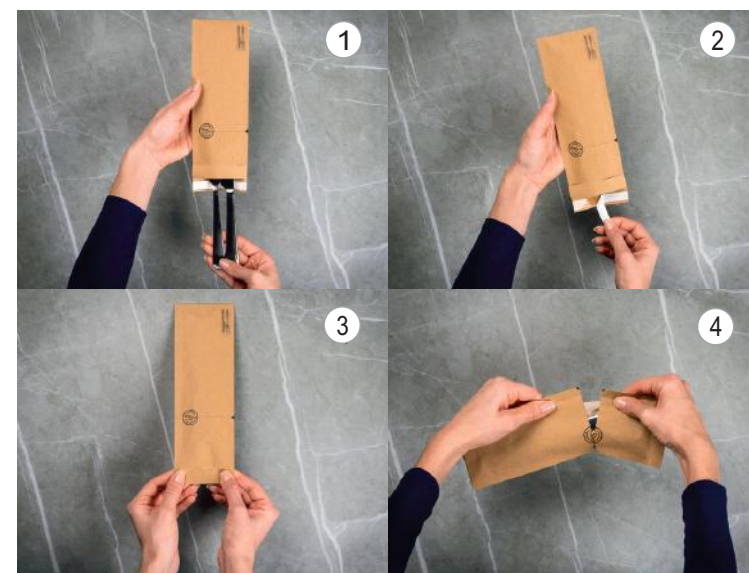

## HYGIENISCH - ÄSTHETISCH - PRAKTISCH

ELAG Pochetta CLOSY ist die perfekte Ergänzung für das Hygienekonzept in der gesamten Gastronomie: Die verschliessbare Bestecktasche mit integrierter Serviette ist ideal für den maximalen Schutz vor unerwünschter Berührung.

Zuverlässig und sauber verpacktes Besteck ist bereit für den speditiven Service. Pochetta CLOSY präsentiert sympathisch und sichert das Vertrauen Ihrer Gäste. Die einfache Handhabung ist optimal und überzeugend.

Hergestellt in Europa und aus FSC-zertifiziertem Papier ist CLOSY die richtige und umweltfreundliche Ergänzung im gesamten Gastrobereich.

### Standard-Sortiment:

1. Befüllen mit Ihrem Besteck.
2. Verschiessen durch Abstreifen des Klebestreifens.
3. Öffnen durch Aufreissen bei Perforationslinie.

Artikel	Format	Stück pro Box	Gewicht pro Box
<b>P-CLOSY 627, Black</b> Serviette 2 lagig weiss	85 x 250 mm, 330 x 330 mm	350	3,2 kg
<b>P-CLOSY 634, Kraft</b> Serviette 2 lagig weiss	85 x 250 mm, 330 x 330 mm	350	3,2 kg
<b>P-CLOSY 660, White</b> Serviette 2 lagig weiss	85 x 250 mm, 330 x 330 mm	350	3,2 kg